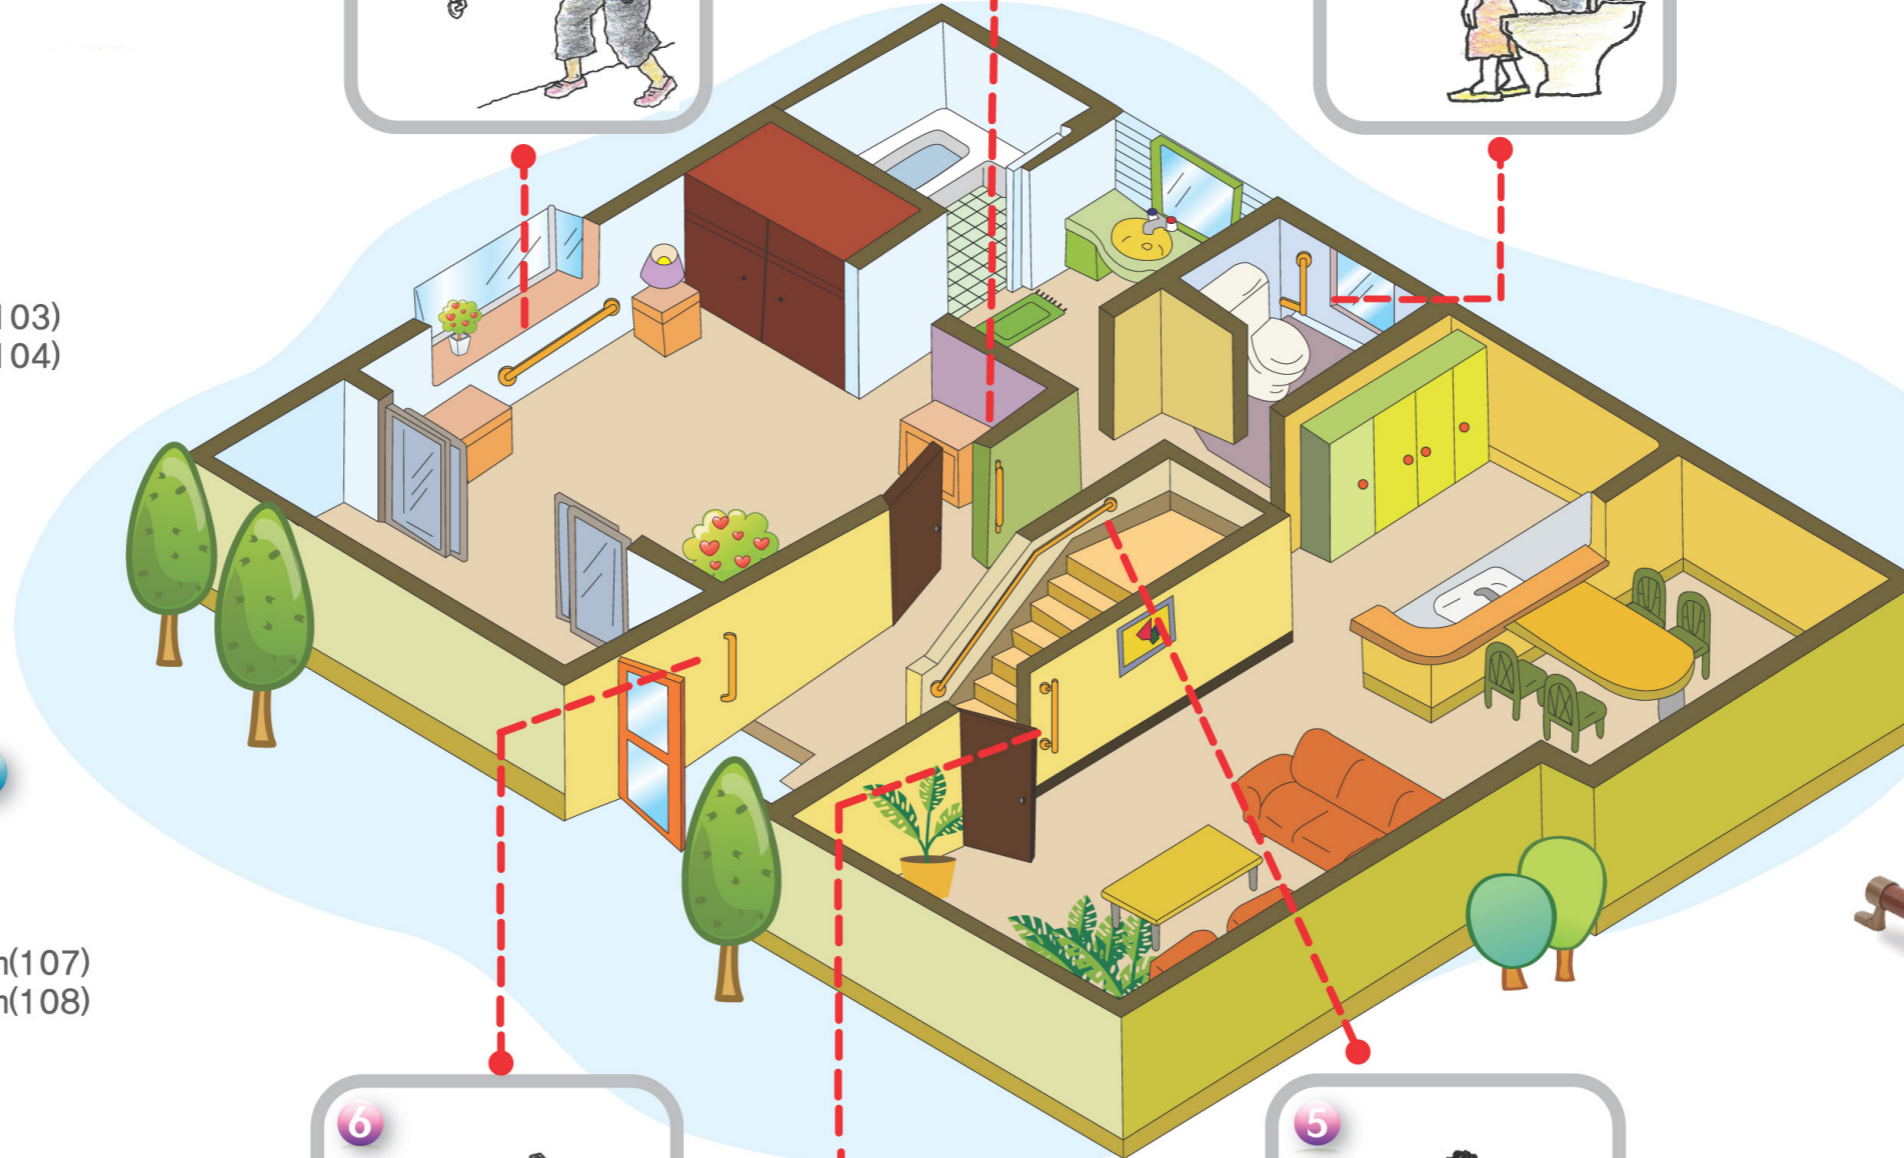

합판이나 목재 등 벽면이 얇거나 견고하지 않은곳 (조립식건물, 흠박, 파티션 등에 부득이하게 설치시 전문가의 도움을 받으시길 바랍니다.

ASH-102 ①

양카부착용

■ 제품사양

손잡이두께 : 35 \emptyset
손잡이길이 : 600x600mm

ASH-103/104 ②

양카부착용

■ 제품사양

손잡이두께 : 35 \emptyset
손잡이길이 : 600mm(103)
410mm(104)

ASH-107/108 ③

목재부착용

■ 제품사양

손잡이두께 : 35 \emptyset
손잡이길이 : 410mm(107)
600mm(108)

P 시리즈 (P시리즈의 제품 사양은 각모델 번호의 제품과 동일합니다)

P 시리즈는(ASH-107P,108P,109P,110P,111P)
원목 합성 PVC 재질의 환봉으로써 습기에서 보다 강한
특성을 지닙니다.
또한 미끄럼 방지 홈이 추가되어 있어 사용자에게
안전성을 제공하여 줍니다

※ 본설명서를 반드시 읽은후 사용하시고, 다 읽고 난 후 항상 볼수 있는 곳에 보관하여 주십시오.

ASH-111 ⑤

양카부착용

■ 제품사양

손잡이두께 : 35 \emptyset
손잡이길이 : 600x600mm

ASH-105/106 ⑥

양카부착용

■ 제품사양